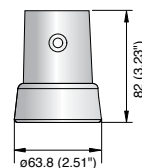

Крепления для камер PTZ

	STB-270B	STB-330PPM	STB-340PCM	SBP-43	SBP-37
Материалы	C.R.2.0T	SPCC	SPCC	Алюминий	Алюминий
Размеры (ШxВxГ)	182 x 218 x 92,5 мм (7,17 x 8,58 x 3,64 дюйма)	155 x 185 x 50 мм (6,1 x 7,28 x 1,97 дюйма)	296,5 x 185 x 192 мм (11,67 x 7,28 x 7,56 дюйма)	Ø 63,8 x 82 мм (Ø 2,51 x 3,23 дюйма)	Ø 63,8 x 82 мм (Ø 2,51 x 3,23 дюйма)
Вес	2,98 кг (6,57 фунта)	600 г (1,32 фунта)	1,3 кг (2,87 фунта)	200 г (0,44 фунта)	160 г (0,35 фунта)
Цвет	Серебро	Серебро	Серебро	Серебро	Серебро
Применимая модель	SBP-300WM STB-270PWW STB-300PW	STB-270PWW STB-300PW	STB-270PWW STB-300PW	Изменен размер трубной резьбы 1,25" До 1,5" SBP-300WM1/CM/LM SCX-300WM/CM/LM	Изменен размер трубной резьбы 1,5" До 1,25" STB-300PW STB-355PPM

Размеры

Единицы измерения: мм (дюймы)

STB-270B

STB-330PPM

STB-340PCM

SBP-43

SBP-37