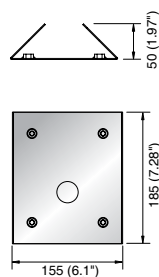

Крепления для камер PTZ

	STB-270B	STB-330PPM	STB-340PCM	SBP-43	SBP-37
Материалы	C.R.2.0T	SPCC	SPCC	Алюминий	Алюминий
Размеры (ШxВxГ)	182 x 218 x 92,5 мм (7,17 x 8,58 x 3,64 дюйма)	155 x 185 x 50 мм (6,1 x 7,28 x 1,97 дюйма)	296,5 x 185 x 192 мм (11,67 x 7,28 x 7,56 дюйма)	Ø 63,8 x 82 мм (Ø 2,51 x 3,23 дюйма)	Ø 63,8 x 82 мм (Ø 2,51 x 3,23 дюйма)
Вес	2,98 кг (6,57 фунта)	600 г (1,32 фунта)	1,3 кг (2,87 фунта)	200 г (0,44 фунта)	160 г (0,35 фунта)
Цвет	Серебро	Серебро	Серебро	Серебро	Серебро
Применимая модель	SBP-300WM STB-270PWW STB-300PW	STB-270PWW STB-300PW	STB-270PWW STB-300PW	Изменен размер трубной резьбы 1,25" До 1,5" SBP-300WM1/CM/LM SCX-300WM/CM/LM	Изменен размер трубной резьбы 1,5" До 1,25" STB-300PW STB-355PPM

Размеры

Единицы измерения: мм (дюймы)

STB-270B

STB-330PPM

STB-340PCM

SBP-43

SBP-37