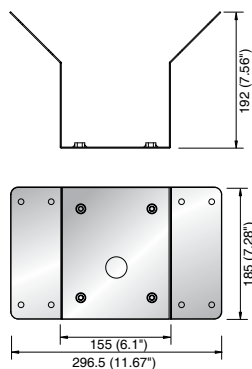

Крепления для камер PTZ

	STB-270B	STB-330PPM	STB-340PCM	SBP-43	SBP-37
Материалы	C.R.2.0T	SPCC	SPCC	Алюминий	Алюминий
Размеры (ШxВxГ)	182 x 218 x 92,5 мм (7,17 x 8,58 x 3,64 дюйма)	155 x 185 x 50 мм (6,1 x 7,28 x 1,97 дюйма)	296,5 x 185 x 192 мм (11,67 x 7,28 x 7,56 дюйма)	Ø 63,8 x 82 мм (Ø 2,51 x 3,23 дюйма)	Ø 63,8 x 82 мм (Ø 2,51 x 3,23 дюйма)
Вес	2,98 кг (6,57 фунта)	600 г (1,32 фунта)	1,3 кг (2,87 фунта)	200 г (0,44 фунта)	160 г (0,35 фунта)
Цвет	Серебро	Серебро	Серебро	Серебро	Серебро
Применимая модель	SBP-300WM STB-270PWW STB-300PW	STB-270PWW STB-300PW	STB-270PWW STB-300PW	Изменен размер трубной резьбы 1,25" До 1,5" SBP-300WM1/CM/LM SCX-300WM/CM/LM	Изменен размер трубной резьбы 1,5" До 1,25" STB-300PW STB-355PPM

Размеры

Единицы измерения: мм (дюймы)

STB-270B

STB-330PPM

STB-340PCM

SBP-43

SBP-37