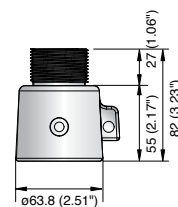

Крепления для камер PTZ

	STB-270B	STB-330PPM	STB-340PCM	SBP-43	SBP-37
Материалы	C.R.2.0T	SPCC	SPCC	Алюминий	Алюминий
Размеры (ШxВxГ)	182 x 218 x 92,5 мм (7,17 x 8,58 x 3,64 дюйма)	155 x 185 x 50 мм (6,1 x 7,28 x 1,97 дюйма)	296,5 x 185 x 192 мм (11,67 x 7,28 x 7,56 дюйма)	Ø 63,8 x 82 мм (Ø 2,51 x 3,23 дюйма)	Ø 63,8 x 82 мм (Ø 2,51 x 3,23 дюйма)
Вес	2,98 кг (6,57 фунта)	600 г (1,32 фунта)	1,3 кг (2,87 фунта)	200 г (0,44 фунта)	160 г (0,35 фунта)
Цвет	Серебро	Серебро	Серебро	Серебро	Серебро
Применимая модель	SBP-300WM STB-270PWW STB-300PW	STB-270PWW STB-300PW	STB-270PWW STB-300PW	Изменен размер трубной резьбы 1,25" До 1,5" SBP-300WM1/CM/LM SCX-300WM/CM/LM	Изменен размер трубной резьбы 1,5" До 1,25" STB-300PW STB-355PPM

Размеры

Единицы измерения: мм (дюймы)

STB-270B

STB-330PPM

STB-340PCM

SBP-43

SBP-37