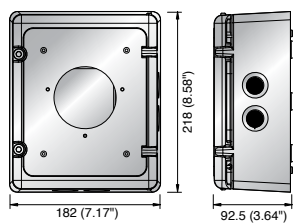

Крепления для камер PTZ

	STB-270B	STB-330PPM	STB-340PCM	SBP-43	SBP-37
Материалы	C.R.2.0T	SPCC	SPCC	Алюминий	Алюминий
Размеры (ШxВxГ)	182 x 218 x 92,5 мм (7,17 x 8,58 x 3,64 дюйма)	155 x 185 x 50 мм (6,1 x 7,28 x 1,97 дюйма)	296,5 x 185 x 192 мм (11,67 x 7,28 x 7,56 дюйма)	Ø 63,8 x 82 мм (Ø 2,51 x 3,23 дюйма)	Ø 63,8 x 82 мм (Ø 2,51 x 3,23 дюйма)
Вес	2,98 кг (6,57 фунта)	600 г (1,32 фунта)	1,3 кг (2,87 фунта)	200 г (0,44 фунта)	160 г (0,35 фунта)
Цвет	Серебро	Серебро	Серебро	Серебро	Серебро
Применимая модель	SBP-300WM STB-270PWW STB-300PW	STB-270PWW STB-300PW	STB-270PWW STB-300PW	Изменен размер трубной резьбы 1,25" До 1,5" SBP-300WM1/CM/LM SCX-300WM/CM/LM	Изменен размер трубной резьбы 1,5" До 1,25" STB-300PW STB-355PPM

Размеры

Единицы измерения: мм (дюймы)

STB-270B

STB-330PPM

STB-340PCM

SBP-43

SBP-37