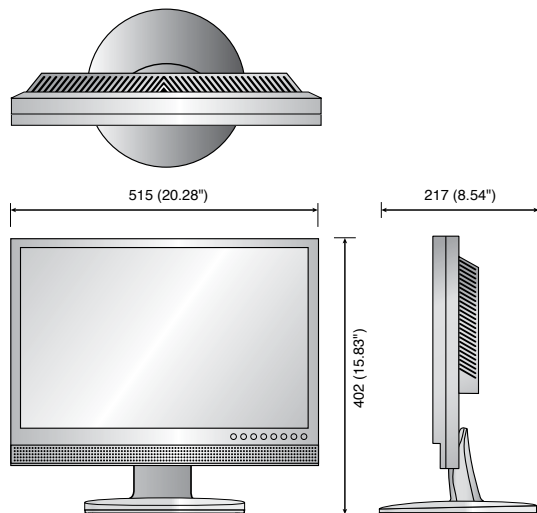

Размеры

Единицы измерения: мм (дюймы)

Технические характеристики

		SMT-2231
ДИСПЛЕЙ		
Размер экрана		22"
Макс. разрешение		1920 x 1080
Яркость		300 кд/м ²
Коэффициент контрастности		1000 : 1
Соотношение		16 : 9
Угол просмотра (Г/В)		170°/160°
Количество отображаемых цветов		16,7 млн.
Время отклика		5 мс
Видеосистема		NTSC / PAL
Срок службы панели		50000 часов
Тип фильтра		гребенчатый фильтр 3D
ИНТЕРФЕЙС		
видео	Разъем	Тип BNC (2 входных /2 выходных)
	Разъем	один (1) аналоговый RGB, 15-контактный D-sub
	Входной сигнал	0,7 Vp-p ± 5% 720 x 400/70 Гц 720 x 400/70 Гц 800 x 600/56 Гц/60 Гц/72 Гц/75 Гц (SVGA) 1024 x 768/60 Гц/70 Гц/75 Гц (XGA)
RGB / DVI	Доступные форматы	1152 x 864/75 Гц 1152 x 864/75 Гц 1280 x 1024/60 Гц/75 Гц (SXGA) 1280 x 720/60 Гц 1600 x 1200/60 Гц/70 Гц 1920 x 1080/50 Гц/60 Гц
	Разъем	Один (1) вход HDMI (разъем типа A)
HDMI	Доступные форматы	640 x 480p/60 Гц, 720 x 480i/60 Гц, 720 x 480p/60 Гц 720 x 576i/50 Гц, 720 x 576p/50 Гц, 1280 x 720p/50 Гц/60 Гц 1920 x 1080i/50 Гц/60 Гц, 1920 x 1080p/50 Гц/60 Гц
Аудио	Разъем	два (2) типа RCA (2 стерео входа)
	Выходной сигнал	Динамики: два (2) x 1 Вт
Поддержка устройств		Пульт ДУ
ЭКРАННОЕ МЕНЮ		
Функции		Совместимость с VESA™ DPM
Язык		Английский, испанский, французский, немецкий, итальянский, португальский, русский, голландский, шведский, турецкий, тайваньский, китайский, японский, корейский
ОБЩЕЕ		
Электропитание	Входное напряжение	100 - 240 В перем. тока (50/60 Гц)
	Потребляемая мощность	46 Вт
Условия	Рабочая температура	0 - +40°C (+32°F - +104°F)
	Влажность	20 - 90% (без конденсации)
	Размеры вместе с подставкой (ШxВxГ)	515 x 402 x 217 мм (20,28 x 15,83 x 8,54 дюйма)
	Размеры без подставки (ШxВxГ)	515 x 331 x 69 мм (20,28 x 13,03 x 2,72 дюйма)
Физические характеристики	Вес	6,88 кг (15,17 фунта)
	Защитное стекло ЖК-монитора	Да
	Цвет корпуса	Черный
	Крепления	дополнительно
	Интерфейс крепления VESA	100 x 100 мм