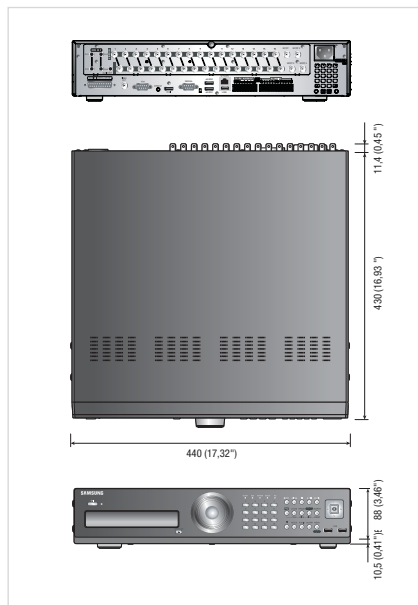

Размеры

Единицы измерения: мм (дюймы)

Экологическая метка отражает стремление Samsung Techwin создавать экологически чистые продукты и указывает на то, что продукт соответствует требованиям директивы ЕС RoHS.

Конструкция и технические характеристики могут быть изменены без уведомления.

SAMSUNG TECHWIN CO., LTD.

701, Sampyeong-dong, Bundang-gu, Seongnam-si, Gyeonggi-do Korea 463-400
Tel : +82-70-7147-8741-8749, 8752-8760 Fax : +82-31-8018-3745
www.samsungsecurity.com www.samsungcctv.com

ПРОДАВЕЦ