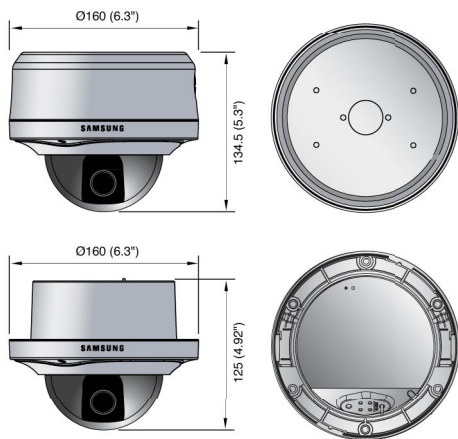

Размеры

Устройство : мм (дюймовый)

Для скрытого монтажа