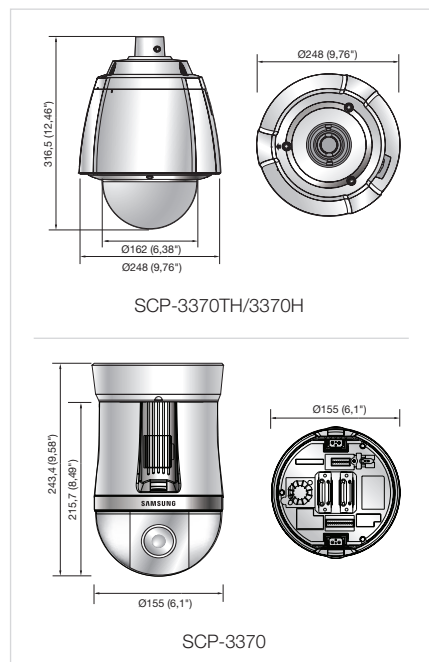

1/4" купольная камера 37x с высоким разрешением WDR PTZ SCP-3370TH/3370H/3370

Размеры

Единицы измерения: мм (дюймы)

Экологическая метка отражает стремление Samsung Techwin создавать экологически чистые продукты и указывает на то, что продукт соответствует требованиям директивы ЕС RoHS.

Технические характеристики