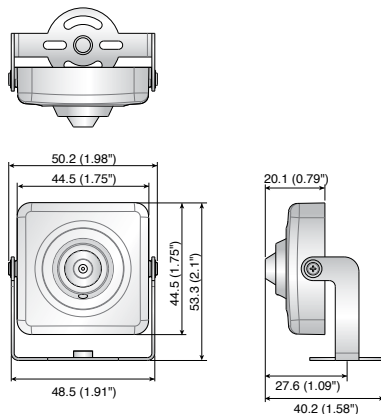

Размеры

Устройство : мм (дюймовый)

Технические Характеристики

	SCB-3020N/2020N	SCB-3020P/2020P
ВИДЕО		
Устройство обработки изображения	1/3" ПЗС-матрица двойного сканирования - SCB-3020, 1/3" ПЗС-матрица Super HAD - SCB-2020	
Общее количество пикселей	811 (Г) x 508 (В)	795 (Г) x 596 (В)
Количество эффективных пикселей	768 (Г) x 494 (В)	752 (Г) x 582 (В)
Система сканирования	Чересстрочная развертка 2:1	
Синхронизация	Внутренняя/по сети (Вход L-Импульса)	
Частота	Г: 15,734 кГц/В: 59,94 Гц	Г: 15,625 кГц/В: 50 Гц
Разрешение по горизонтали	Цвет: 600 ТВ-линий	
Мин. освещенность	Цвет: 0,45 люкс (50IRE при F2.0, двукратное увеличение чувствительности) : SCB-3020 0,15 люкс (50IRE при F2.0, двукратное увеличение чувствительности) : SCB-2020	
Соотношение сигнал/шум	52 дБ (при APY - выкл., взвешенный режим - вкл.)	
Видеовыход	CVBS: 1 Vp-p/75 Ω (композитный)	
ОБЪЕКТИВ		
Фокусное расстояние (коэффициент трансфокации)	3,7 мм	
Макс. относительное отверстие	F2,0	
Угловое поле зрения	D: 80,81° / Г: 64,65° / В: 48,49°	
Мин. расстояние до объекта	0,4 м	
РАБОЧИЕ ХАРАКТЕРИСТИКИ		
Экранное меню	Поддержка нескольких языков при использовании коаксиального кабеля: английский, японский, испанский, французский, португальский, тайваньский, корейский	Поддержка нескольких языков при использовании коаксиального кабеля: английский, французский, немецкий, испанский, итальянский, китайский, русский, польский, чешский, румынский, сербский, шведский, датский, турецкий, португальский
Название камеры	Выкл/Вкл (отображается 54 знаков)	
День/Ночь	День/Ночь/Авто	
Компенсация подсветки	Выкл/Вкл	
Широкий динамический диапазон	128x - SCB - 3020	160x - SCB - 3020
Увеличение контрастности	Выкл/Низкий/Mid/Высокий	
Цифровое шумоподавление	Адаптивный 3D+2D (Выкл/Низкий/Средний/Высокий/Пользовательский)	
Цифровая стабилизация изображения	Выкл/Вкл	
Детектор Движения	Выкл/Слежение/Обнаружение	
Зоны Маскирования	Вкл/Выкл (12 программируемых зон, многоугольного типа)	
Увеличение чувствительности (интеграция кадров)	от 2 до 512 раз	
Регулировка усиления	Выкл/Вкл	
Баланс белого	ATW1/ATW2/AWC (Вручную)/3200 K/5600 K	
Скорость электронного затвора	от 1/60 до 1/200,000 сек	от 1/50 до 1/200,000 сек
Цифровая трансфокация	Выкл/Вкл (1x - 16x)	
Реверс	Выкл/ Г / В / Г/В	
Профиль	Стандартный/ITS/Подсветка/День и ночь/Игра/Пользовательский	
VPS	Выкл/Вкл: SCB-3020	
Интеллектуального видео	Фикс./движ., ограда (линия, зона)	
PIP	Выкл/Вкл	
Сигнала	1 выход	
Аудиосвязь	Управление по коаксиальному кабелю (совместимость с SPC-300)	
Протокол	Коакс.: CCVC	
УСЛОВИЯ		
Рабочая температура/влажность	-10°C ~ +50°C (+14°F ~ +122°F)/до 90% (относительная)	
ЭЛЕКТРОПИТАНИЕ		
Входное напряжение/сила тока	12 В пост.	
Потребляемая мощность	Макс. 2,0 Вт	
ФИЗИЧЕСКИЕ ХАРАКТЕРИСТИКИ		
Цвет/материал	Черный/алюминий	
Размеры (ШxВxГ)	50,2 x 40,2 x 53,3 мм	
Вес	105 г (0,23 фунта)	